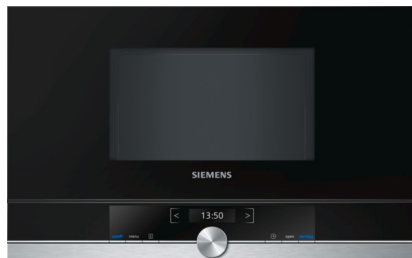

18390 CZK

15490 CZK

Siemens - Vestavná mikrovlnná trouba BF634LGS1 nerez

typ pečicí trouby / druh ohřevu:

- Vestavná mikrovlnná trouba s 1 druhem ohřevu: mikrovlnný ohřev
- max. výkon: 900 W; 5 možností nastavení mikrovlnného výkonu (90 W, 180 W, 360 W, 600 W, 900 W) s invertorem
- objem: 21 l

design:

- touchControl ovládání
- vnitřní povrch pečicí trouby: ušlechtilá ocel

čištění:

- celoskleněná vnitřní strana dvířek

komfort:

- 2,8" barevný textový TFT displej vč. češtiny, dotyková tlačítka
- cookControl
- pečicí trouba s bočním otevíráním - závěs dveří vlevo
- cookControl
- počet automatických programů: 7 ks
- LED osvětlení
- tlačítko info
- tlačítko otevírání

18390 CZK

15490 CZK

Siemens - Vestavná mikrovlnná trouba BF634RGS1 nerez

typ pečicí trouby / druh ohřevu:

- Vestavná mikrovlnná trouba s 1 druhem/druhy ohřevu: mikrovlnný ohřev
- max. výkon: 900 W; 5 možností nastavení mikrovlnného výkonu (90 W, 180 W, 360 W, 600 W, 900 W) s invertorem
- objem: 21 l

10190 CZK

9190 CZK

Siemens - HF24M564 nerez Mikrovlnná trouba

design:

- koncept snadné obsluhy - obzvlášť snadné nastavování
- dvířka s průhledovým okénkem a závěsem vlevo

komfort:

- ukazatel denního času
- mikrovlnný ohřev 900 W
- 5 stupňů výkonu: 900 W, 600W, 360W, 180W, 90W
- nerezový varný prostor 25 l
- skleněný otočný talíř 31,5 cm