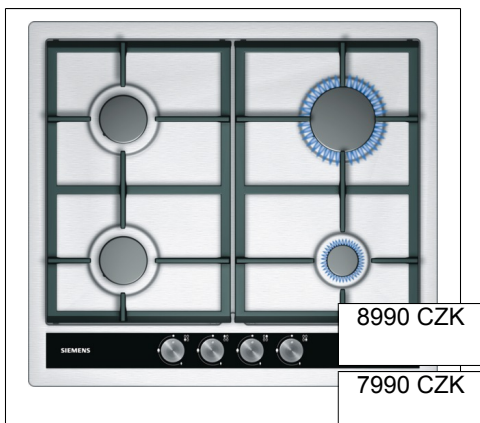

nádobí zdarma HZ390042

17890 CZK

13990 CZK

Siemens - EH645BB17E nerez design s plošným rámem indukční sklokeramická varná deska s ovládáním, 60 cm

- 4 indukční varné zóny
- 1 varná zóna s automatickým rozšířením na pečící zónu
- senzorové ovládání touchControl
- 17 stupňů výkonu
- funkce reStart
- funkce quickStart
- timer
- minutka (budík)
- ukazatel zbytkového tepla pro každou varnou zónu
- rozpoznání velikosti hrnce
- dětská pojistka
- bezpečnostní vypínání
- hlavní vypínač
- funkce powerManagement - nastavení max.příkonu desky
- powerBoost funkce pro všechny indukční varné zóny
- nová sklokeramika bez dekoru
- přípojovací kabel (1,1 M)
- min. tloušťka pracovní desky: 20 mm
- příkon: 7,2 kW

nádobí zdarma HZ390020

14190 CZK

12490 CZK

Siemens - EH631BE18E design s fazetou vpředu indukční sklokeramická varná deska s ovládáním, 60 cm

- 4 indukční varné zóny
- senzorové ovládání touchControl
- 17 stupňů výkonu
- timer
- minutka (budík)
- funkce reStart
- funkce quickStart
- rozpoznání velikosti hrnce
- dětská pojistka
- bezpečnostní vypínání
- ukazatel zbytkového tepla pro každou varnou zónu
- hlavní vypínač
- powerBoost funkce pro všechny indukční varné zóny
- funkce powerManagement - nastavení max.příkonu desky
- nová sklokeramika bez dekoru
- přípojovací kabel (1,1 M)
- příkon: 4,6 kW
- min. tloušťka pracovní desky: 20 mm

nádobí zdarma HZ390020

8990 CZK

7990 CZK

Siemens - EC645PB90D Vestavná plynová deska s ovládáním, 60 cm, nerez

- počet plynových hořáků: 4
- 1 silný hořák, 2 normální hořáky, 1 úsporný hořák
- vpředu vlevo: normální hořák 1.7 kW
- vzadu vlevo: normální hořák 1.7 kW
- vzadu vpravo: silný hořák 3 kW
- vpředu vpravo: úsporný hořák 1 kW
- integrované zapalování v ovládacím knoflíku
- termoelektrická pojistka zhasnutí plamene
- samostatné litinové podložky pod hrnce s gumovými nožičkami
- přípojovací kabel 1,5 m se zástrčkou
- přednastaveno na zemní plyn (20 mbar)