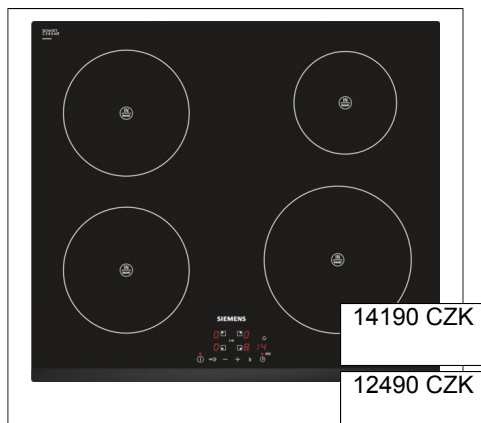

nádobí zdarma HZ390042

17890 CZK

13990 CZK

Siemens - EH645BB17E nerez design s plošným rámem indukční sklokeramická varná deska s ovládáním, 60 cm

- 4 indukční varné zóny
- 1 varná zóna s automatickým rozšířením na pečící zónu
- senzorové ovládání touchControl
- 17 stupňů výkonu
- funkce reStart
- funkce quickStart
- timer
- minutka (budík)
- ukazatel zbytkového tepla pro každou varnou zónu
- rozpoznání velikosti hrnce
- dětská pojistka
- bezpečnostní vypínání
- hlavní vypínač
- funkce powerManagement - nastavení max.příkonu desky
- powerBoost funkce pro všechny indukční varné zóny
- nová sklokeramika bez dekoru
- přípojovací kabel (1,1 M)
- min. tloušťka pracovní desky: 20 mm
- příkon: 7,2 kW

nádobí zdarma HZ390020

14190 CZK

12490 CZK

Siemens - EH631BE18E design s fazetou vpředu indukční sklokeramická varná deska s ovládáním, 60 cm

- 4 indukční varné zóny
- senzorové ovládání touchControl
- 17 stupňů výkonu
- timer
- minutka (budík)
- funkce reStart
- funkce quickStart
- rozpoznání velikosti hrnce
- dětská pojistka
- bezpečnostní vypínání
- ukazatel zbytkového tepla pro každou varnou zónu
- hlavní vypínač
- powerBoost funkce pro všechny indukční varné zóny
- funkce powerManagement - nastavení max.příkonu desky
- nová sklokeramika bez dekoru
- přípojovací kabel (1,1 M)
- příkon: 4,6 kW
- min. tloušťka pracovní desky: 20 mm