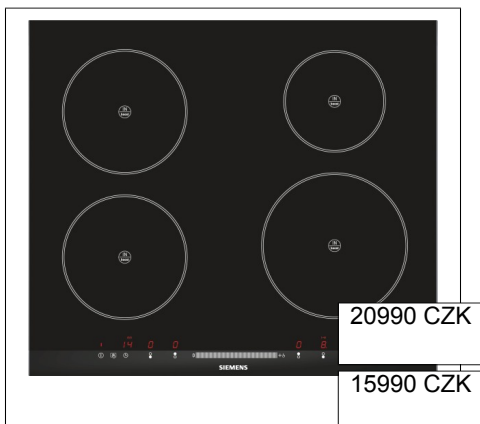

29390 CZK

18990 CZK

Siemens - EH675MV17E nerez fazetový design indukční sklokeramická varná deska s ovládáním, 60 cm

- 4 indukční varné zóny
- z toho: 2 zóny flexIndukce
- ovládání touchSlider (mono)
- 17 stupňů výkonu
- timer
- minutka (budík)
- rozpoznání velikosti hrnce
- ukazatel zbytkového tepla pro každou varnou zónu
- dětská pojistka
- bezpečnostní vypínání
- možnost blokace ovládacího panelu na 20 s při čištění během vaření
- hlavní vypínač
- funkce powerManagement - nastavení max.příkonu desky
- powerBoost funkce pro všechny indukční varné zóny
- nová sklokeramika bez dekoru
- pro kombinaci se sklokeramickými varnými deskami ve shodném fazetovém designu
- přípojovací kabel (1,1 M)
- příkon: 7,2 kW
- min. tloušťka pracovní desky: 20 mm

nádobí zdarma HZ390042

20990 CZK

15990 CZK

Siemens - EH675ME11E nerez fazetový design indukční sklokeramická varná deska s ovládáním, 60 cm

- nová sklokeramika bez dekoru
- 4 indukční varné zóny
- ovládání touchSlider (mono)
- 17 stupňů výkonu
- timer
- minutka (budík)
- digitální funkční displej
- 2-stupňový ukazatel zbytkového tepla pro každou varnou zónu
- powerBoost funkce pro všechny indukční varné zóny
- možnost blokace ovládacího panelu na 20 s při čištění během vaření
- rozpoznání velikosti hrnce
- dětská pojistka
- bezpečnostní vypínání
- funkce powerManagement - nastavení max.příkonu desky
- hlavní vypínač
- fazetový design
- pro kombinaci se sklokeramickými varnými deskami ve shodném fazetovém designu
- přípojovací kabel (1,1 M)
- příkon: 7,2 kW
- min. tloušťka pracovní desky: 20 mm