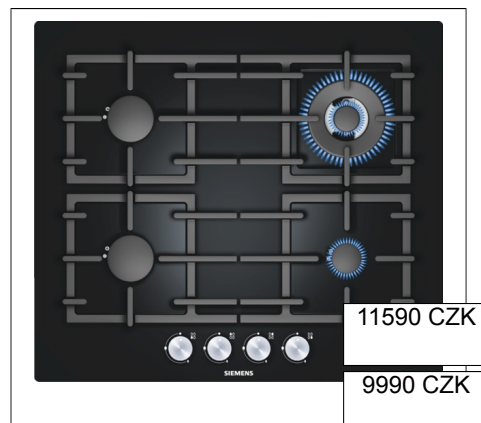

nádobí zdarma HZ390020

14190 CZK

12490 CZK

Siemens - EH631BE18E design s fazetou vpředu indukční sklokeramická varná deska s ovládáním, 60 cm

- 4 indukční varné zóny
- senzorové ovládání touchControl
- 17 stupňů výkonu
- timer
- minutka (budík)
- funkce reStart
- funkce quickStart
- rozpoznání velikosti hrnce
- dětská pojistka
- bezpečnostní vypínání
- ukazatel zbytkového tepla pro každou varnou zónu
- hlavní vypínač
- powerBoost funkce pro všechny indukční varné zóny
- funkce powerManagement - nastavení max.příkonu desky
- nová sklokeramika bez dekoru
- přípojovací kabel (1,1 M)
- příkon: 4,6 kW
- min. tloušťka pracovní desky: 20 mm

nádobí zdarma HZ390020

8990 CZK

7990 CZK

Siemens - EC645PB90D Vestavná plynová deska s ovládáním, 60 cm, nerez

- počet plynových hořáků: 4
- 1 silný hořák, 2 normální hořáky, 1 úsporný hořák
- vpředu vlevo: normální hořák 1.7 kW
- vzadu vlevo: normální hořák 1.7 kW
- vzadu vpravo: silný hořák 3 kW
- vpředu vpravo: úsporný hořák 1 kW
- integrované zapalování v ovládacím knoflíku
- termoelektrická pojistka zhasnutí plamene
- samostatné litinové podložky pod hrnce s gumovými nožičkami
- přípojovací kabel 1,5 m se zástrčkou
- přednastaveno na zemní plyn (20 mbar)

11590 CZK

9990 CZK

Siemens - EP616HB91E Vestavná plynová deska s ovládáním, 60 cm, tvrzené sklo, černá

- počet plynových hořáků: 4
- 2 normální, 1 úsporný a 1 Wok hořák
- vpředu vlevo: normální hořák 1.7 kW
- vzadu vlevo: normální hořák 1.7 kW
- vzadu vpravo: hořák WOK 3.3 kW
- vpředu vpravo: úsporný hořák 1 kW
- integrované zapalování v ovládacím knoflíku
- termoelektrická pojistka zhasnutí plamene
- samostatné litinové rošty pod hrnce
- dvě možnosti vestavby: - vestavba do běžné pracovní desky - plošná vestavba do přírodního kamene nebo pracovní desky s obkladem
- přednastaveno na zemní plyn (20 mbar)
- trysky na propan-butan (28-30/37mbar) součástí dodávky
- přípojovací kabel 1 m