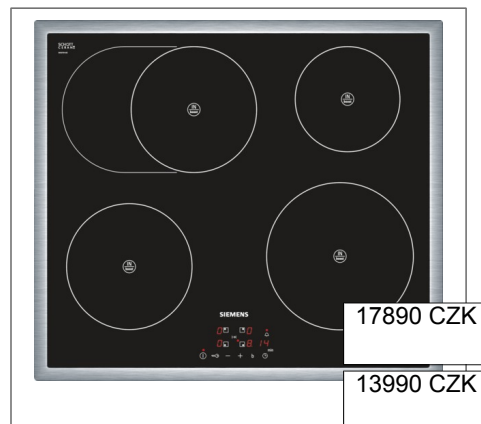

nádobí zdarma HZ390042

20990 CZK

15990 CZK

Siemens - EH675ME11E nerez fazetový design indukční sklokeramická varná deska s ovládáním, 60 cm

- nová sklokeramika bez dekoru
- 4 indukční varné zóny
- ovládání touchSlider (mono)
- 17 stupňů výkonu
- timer
- minutka (budík)
- digitální funkční displej
- 2-stupňový ukazatel zbytkového tepla pro každou varnou zónu
- powerBoost funkce pro všechny indukční varné zóny
- možnost blokace ovládacího panelu na 20 s při čištění během vaření
- rozpoznání velikosti hrnce
- dětská pojistka
- bezpečnostní vypínání
- funkce powerManagement - nastavení max.příkonu desky
- hlavní vypínač
- fazetový design
- pro kombinaci se sklokeramickými varnými deskami ve shodném fazetovém designu
- přípojovací kabel (1,1 M)
- příkon: 7,2 kW
- min. tloušťka pracovní desky: 20 mm

nádobí zdarma HZ390042

17890 CZK

13990 CZK

Siemens - EH645BB17E nerez design s plošným rámem indukční sklokeramická varná deska s ovládáním, 60 cm

- 4 indukční varné zóny
- 1 varná zóna s automatickým rozšířením na pečící zónu
- senzorové ovládání touchControl
- 17 stupňů výkonu
- funkce reStart
- funkce quickStart
- timer
- minutka (budík)
- ukazatel zbytkového tepla pro každou varnou zónu
- rozpoznání velikosti hrnce
- dětská pojistka
- bezpečnostní vypínání
- hlavní vypínač
- funkce powerManagement - nastavení max.příkonu desky
- powerBoost funkce pro všechny indukční varné zóny
- nová sklokeramika bez dekoru
- přípojovací kabel (1,1 M)
- min. tloušťka pracovní desky: 20 mm
- příkon: 7,2 kW