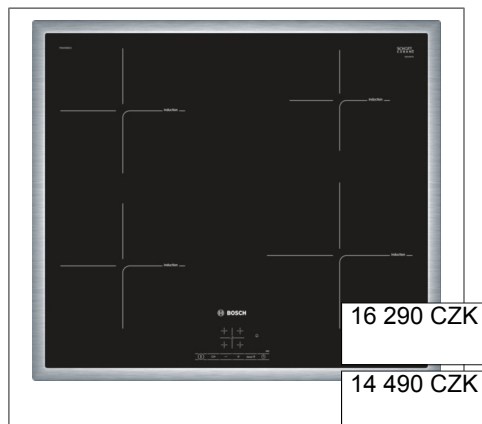

# Akční nabídka Bosch

16 290 CZK

14 490 CZK

**Bosch - PIE645BB1E nerez, plošný rám indukční sklokeramická varná deska s ovládáním, 60 cm design:**

- plošný rám
- min. tloušťka pracovní desky: 30 mm

**komfort:**

- 4 indukční varné zóny s rozpoznáním velikosti hrnce
- senzorové ovládání TouchSelect
- TopControl-digitální ukazatel
- timer pro každou varnou zónu minutka
- sklokeramika HighSpeed, bez dekoru
- rozpoznání velikosti hrnce funkce powerManagement - nastavení max.příkonu desky
- bezpečnostní vypínání dětská pojistka
- funkce QuickStart
- funkce ReStart
- připojovací kabel (1,1 M)
- příkon: 7,4 kW
- připojovací kabel součástí balení

**výkon a velikosti:**

- 17 stupňů výkonu

**úspora+bezpečnost:**

- 2-stupňový ukazatel zbytkového tepla pro každou varnou zónu
- hlavní vypínač

**rychlost:**

- funkce PowerBoost pro všechny varné zóny
- Varné zóny: 1 x Ø 180 mm, 1 x 8 kW (max. výkon 3,1 kW) indukce