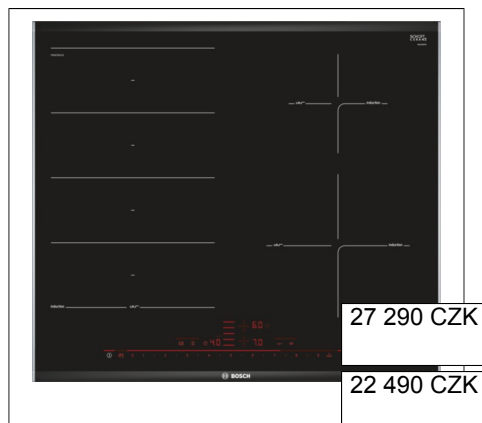

27 290 CZK

22 490 CZK

Bosch - PXE675DC1E nerez, fazeta vpředu a vzadu, profily po stranách sklokeramická varná deska s ovládáním, 60 cm design:

- fazeta vpředu a vzadu, profily po stranách

komfort:

- 4 indukční varné zóny s rozpoznáním velikosti hrnce
- Direct Select Premium
- TopControl-digitální ukazatel
- timer pro každou varnou zónu minutka
- doba vaření
- nová sklokeramika HighSpeed, bez dekoru
- rozpoznání velikosti hrnce funkce powerManagement - nastavení max.příkonu desky
- bezpečnostní vypínání dětská pojistka
- možnost blokace ovládacího panelu na 20 s při čištění během vaření
- funkce QuickStart
- funkce ReStart
- ukazatel spotřeby energie
- připojovací kabel (1,1 M)

výkon a velikosti:

úspora+bezpečnost:

- 2-stupňový ukazatel zbytkového tepla pro každou varnou zónu
- hlavní vypínač

profesionální výbava:

rychlost:

indukce