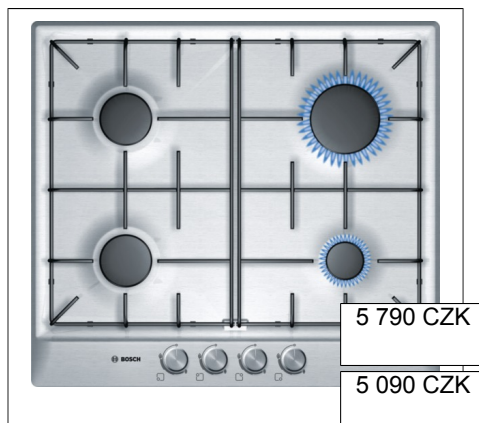

5 790 CZK

5 090 CZK

Bosch - PCP615B80E Plynová deska s ovládáním, 60 cm, nerez

- počet plynových hořáků: 4
- 1 silný hořák, 2 normální hořáky, 1 úsporný hořák
- vpředu vlevo: normální hořák 1.7 kW
- vzadu vlevo: normální hořák 1.7 kW
- vzadu vpravo: silný hořák 3 kW
- vpředu vpravo: úsporný hořák 1 kW
- integrované zapalování v ovládacím knoflíku
- termoelektrická pojistka zhasnutí plamene
- samostatně smaltované podložky pod hrnce s gumovými nožičkami
- přednastaveno na zemní plyn (20 mbar)
- trysky na propan-butan (28-30/37mbar) součástí dodávky
- připojovací kabel 1 m