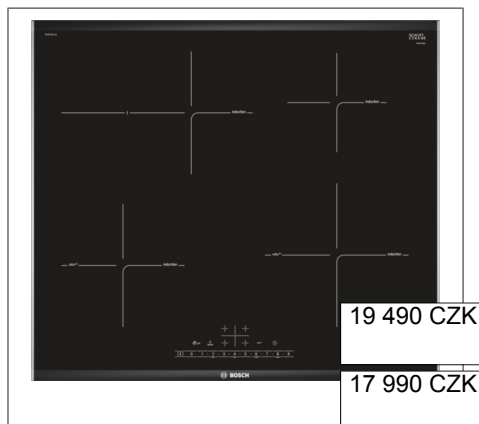

19 490 CZK

17 990 CZK

Bosch - PIF675FC1E nerez, Komfort profil - fazeta vpředu a vzadu, profily po stranách sklokeramická varná deska s ovládáním, 60 cm design:

- Komfort profil - fazeta vpředu a vzadu, profily po stranách

komfort:

- 4 indukční varné zóny s rozpoznáním velikosti hrnce
- 1 varná zóna s rozšířením na pečicí zónu
- 17 stupňů výkonu
- senzorové ovládání DirectSelect
- Senzor PerfectFry se 4 teplotními stupni
- timer pro každou varnou zónu minutka
- sklokeramika HighSpeed, bez dekoru
- rozpoznání velikosti hrnce funkce powerManagement - nastavení max.příkonu desky
- bezpečnostní vypínání dětská pojistka
- možnost blokace ovládacího panelu na 20 s při čištění během vaření
- funkce QuickStart
- funkce ReStart
- ukazatel spotřeby energie

úspora+bezpečnost:

- 2-stupňový ukazatel zbytkového tepla pro každou varnou zónu
- hlavní vypínač

rychlost:

- funkce PowerBoost pro všechny varné zóny
- min. tloušťka pracovní desky: 30 mm indukce