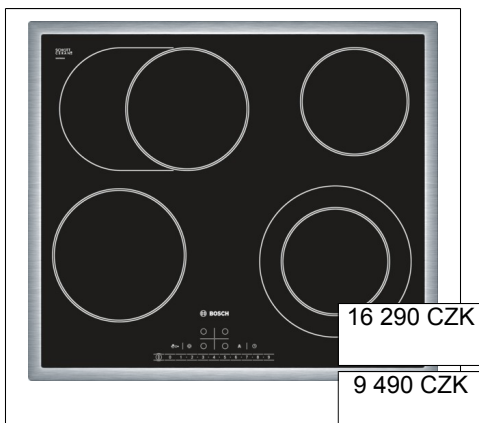

16 290 CZK

9 490 CZK

Bosch - PKN645F17 nerez plošný rám sklokeramická varná deska s ovládáním, 60 cm design:

- 4 varné zóny HighSpeed, z toho:
- 1 varná zóna s rozšířením na pečicí zónu
- 1 dvouokruhová zóna
- rozšíření varné zóny pomocí samostatného senzorového tlačítka
- senzorové ovládání DirectSelect
- 17 stupňů výkonu
- TopControl-digitální ukazatel
- timer pro každou varnou zónu minutka (budík)
- elektronika uvedení do varu
- funkce ReStart
- ukazatel spotřeby energie
- možnost blokace ovládacího panelu na 20 s při čištění během vaření
- 2-stupňový ukazatel zbytkového tepla pro každou varnou zónu
- dětská pojistka
- bezpečnostní vypínání
- kontrolka provozu
- hlavní vypínač
- plošný rám
- nová sklokeramika HighSpeed s dekorem
- min. tloušťka pracovní desky: 20 mm

sklokeramika