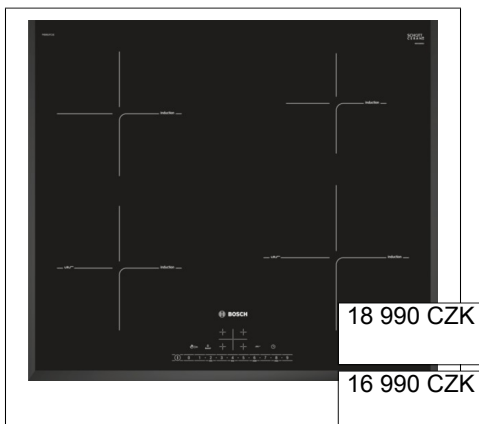

- 4 indukční varné zóny s rozpoznáním velikosti hrnce
- senzorové ovládání TouchSelect
- TopControl-digitální ukazatel
- timer pro každou varnou zónu minutka
- sklokeramika HighSpeed, bez dekoru
- rozpoznání velikosti hrnce funkce powerManagement - nastavení max.příkonu desky
- bezpečnostní vypínání dětská pojistka
- funkce QuickStart
- funkce ReStart
- připojovací kabel (1,1 M)
- příkon: 7,4 kW
- připojovací kabel součástí balení

**výkon a velikosti:**

- 17 stupňů výkonu

**úspora+bezpečnost:**

- 2-stupňový ukazatel zbytkového tepla pro každou varnou zónu
- hlavní vypínač

**rychlost:**

- funkce PowerBoost pro všechny varné zóny
- Varné zóny: 1 x Ø 180 mm, 1 x 8 kW (max. výkon 3,1 kW) indukce