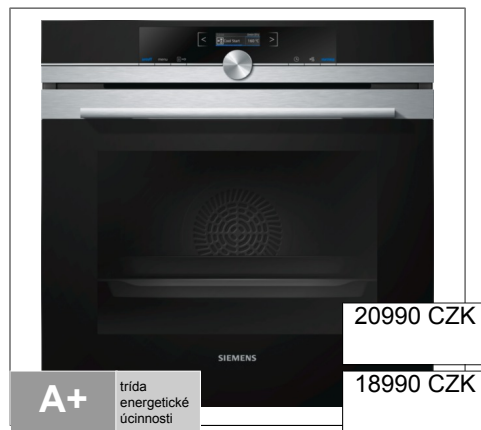

20990 CZK

A+

trída energetické účinnosti

18990 CZK

Siemens - Pečicí trouba

HB65GNS1 nerez

typ pečicí trouby / druh ohřevu:

- Pečicí trouba s 13-ti druhy ohřevu:
  - 4D horký vzduch, horký vzduch eco, horní/spodní ohřev, horní/spodní ohřev eco, cirkulační infra-gril, velkoplošný gril, maloplošný gril, stupeň pro pizzu, hluboce zmrazené jídlo, spodní ohřev, pomalé vaření, předehřívání, udržování tepla
  - elektronická regulace teploty 30 °C - 300 °C
  - objem: 71 l
- **design:**
  - otočný volič
  - vnitřní povrch pečicí trouby: EA
  - designové madlo z nerezové oceli
- **čištění:**
  - EcoClean: strop, zadní stěna, boční stěny
  - ecolytický program
  - celoskleněná vnitřní strana dvířek
- **komfort:**
  - 2,8" barevný textový TFT displej vč. češtiny, dotyková tlačítka
  - automatický návrh teploty
  - ukazatel aktuální teploty
  - ukazatel předehřevu
  - cookControl
  - program sabat
  - vyklopná dvířka, softMove - tlumené otevírání a dovírání dvířek
  - cookControl
  - počet automatických programů: 10 ks